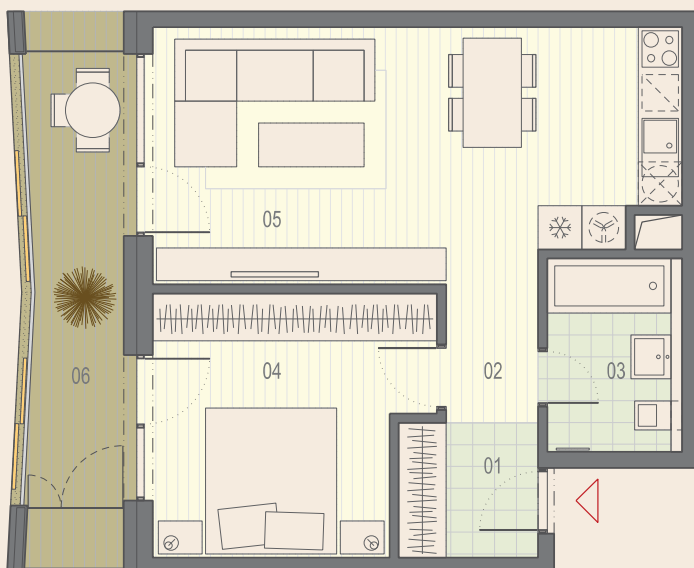

# „Váš byt“

<b>BYT 12</b>	<b>59,35 m<sup>2</sup></b>	<b>2-izbový</b>	<b>2. poschodie</b>
---------------	----------------------------	-----------------	---------------------

01 VSTUP	3,78 m <sup>2</sup>
02 CHODBA	2,36 m <sup>2</sup>
03 KÚPEĽŇA S WC	4,91 m <sup>2</sup>
04 SPÁĽŇA	13,37 m <sup>2</sup>
05 OBÝVACIA IZBA S KUCHYŇOU	24,56 m <sup>2</sup>
06 LOGGIA	10,37 m <sup>2</sup>
<b>UŽITKOVÁ PLOCHA BYTU 12</b>	<b>48,98 m<sup>2</sup></b>
<b>CELKOVÁ VÝMERA</b>	<b>59,35 m<sup>2</sup></b>