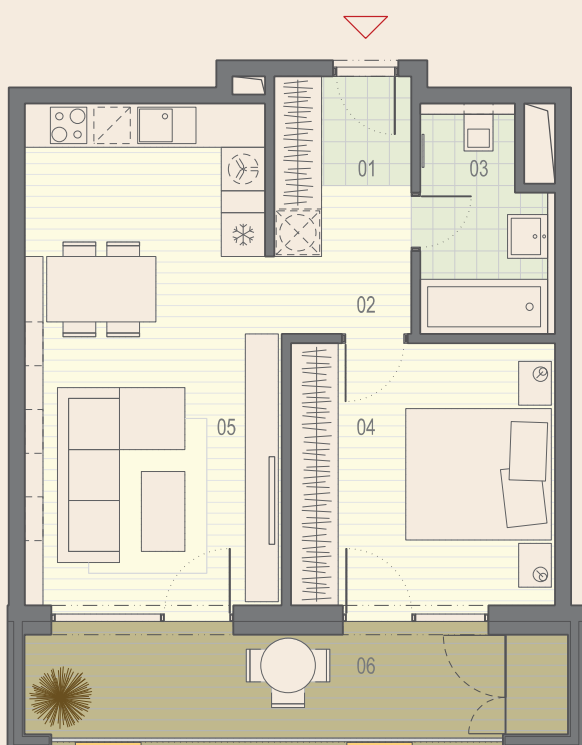

„Váš byt“

BYT 14	61,19 m²	2-izbový	2. poschodie
---------------	----------------------------	-----------------	---------------------

01 VSTUP	2,89 m ²
02 CHODBA	3,82 m ²
03 KÚPEĽŇA S WC	5,18 m ²
04 SPÁĽŇA	13,38 m ²
05 OBÝVACIA IZBA S KUCHYŇOU	24,27 m ²
06 BALKÓN	11,65 m ²
UŽITKOVÁ PLOCHA BYTU 14	49,54 m²
CELKOVÁ VÝMERA	61,19 m²