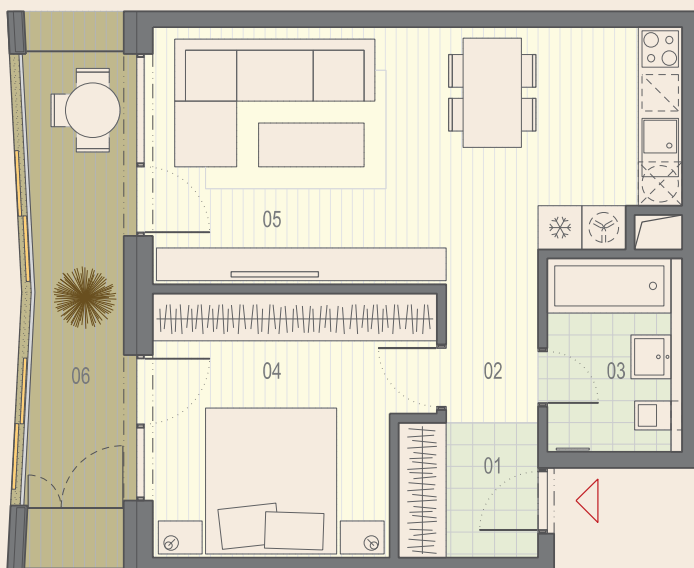

# „Váš byt“

<b>BYT 26</b>	<b>59,35 m<sup>2</sup></b>	<b>2-izbový</b>	<b>4. poschodie</b>
---------------	----------------------------	-----------------	---------------------

01 VSTUP	3,78 m <sup>2</sup>
02 CHODBA	2,36 m <sup>2</sup>
03 KÚPEĽŇA S WC	4,91 m <sup>2</sup>
04 SPÁĽŇA	13,37 m <sup>2</sup>
05 OBÝVACIA IZBA S KUCHYŇOU	24,56 m <sup>2</sup>
06 LOGGIA	10,37 m <sup>2</sup>
<b>UŽITKOVÁ PLOCHA BYTU 26</b>	<b>48,98 m<sup>2</sup></b>
<b>CELKOVÁ VÝMERA</b>	<b>59,35 m<sup>2</sup></b>