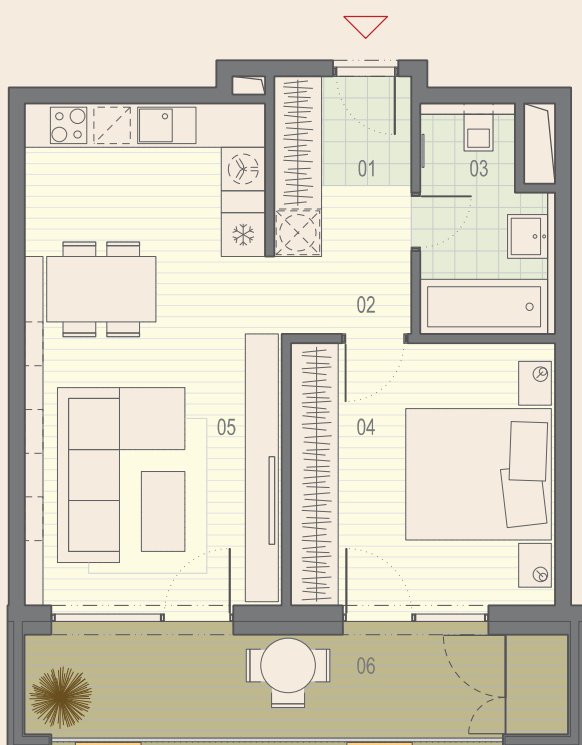

„Váš byt“

BYT 28	61,19 m²	2-izbový	4. poschodie
---------------	----------------------------	-----------------	---------------------

01	VSTUP	2,89 m ²
02	CHODBA	3,82 m ²
04	KÚPEĽŇA S WC	5,18 m ²
05	SPÁĽŇA	13,38 m ²
06	OBÝVACIA IZBA S KUCHYŇOU	24,27 m ²
07	BALKÓN	11,65 m ²
UŽITKOVÁ PLOCHA BYTU 28		49,54 m ²
CELKOVÁ VÝMERA		61,19 m²